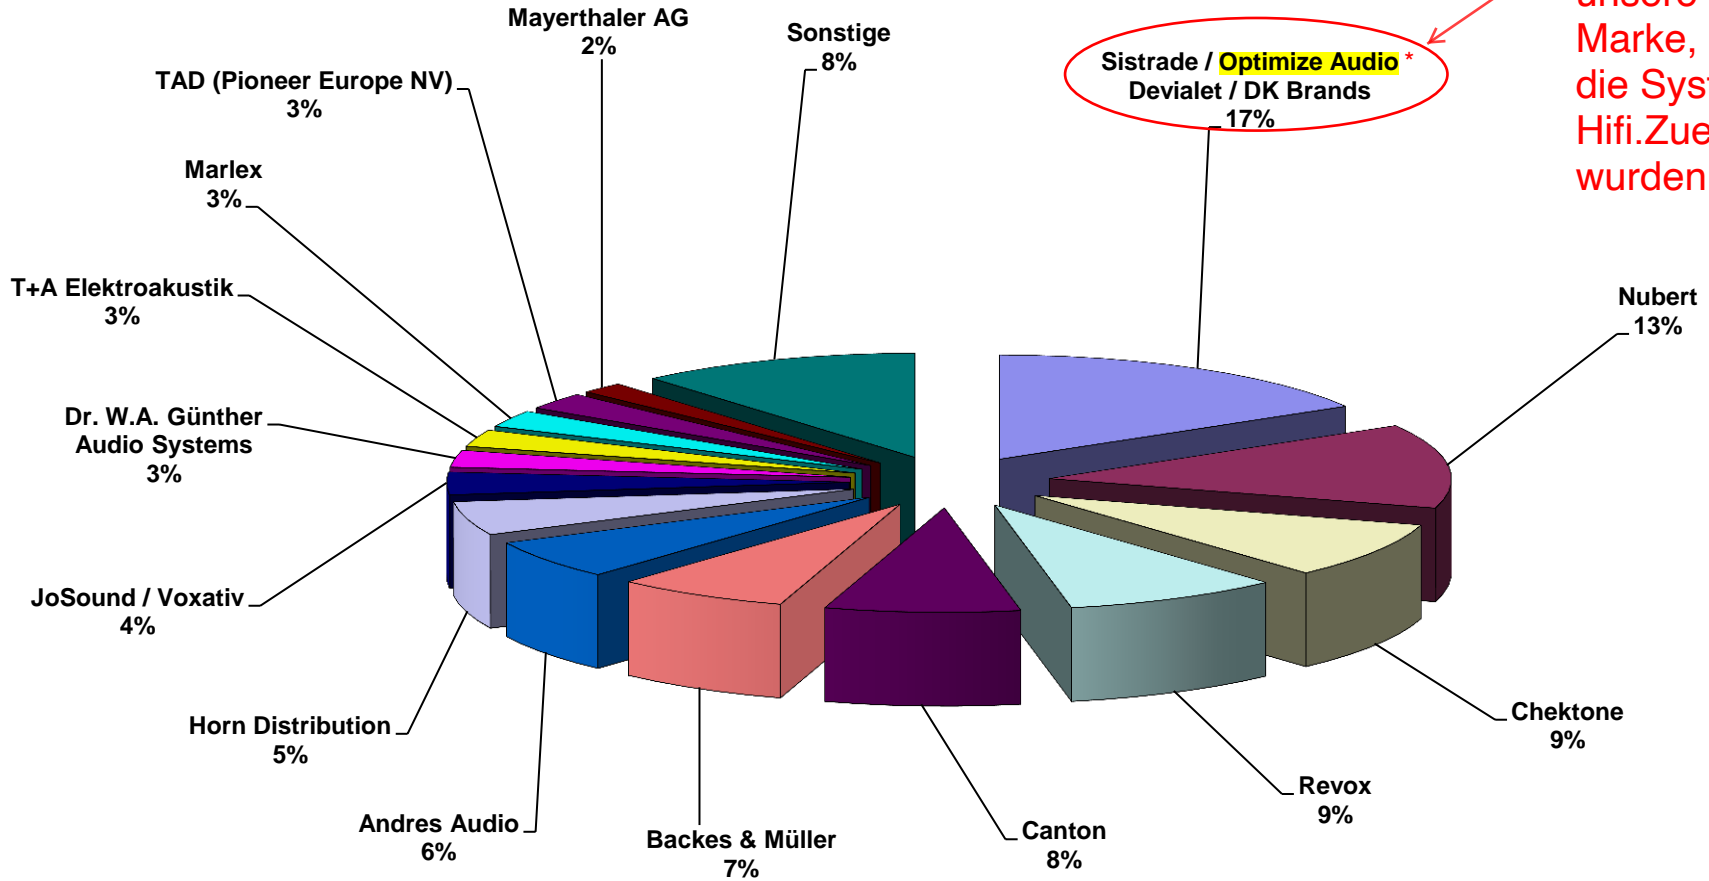

HIGH END SWISS 2013
Die beste Firmenpräsentation

* Optimize-Audio ist unsere eigene Zubehör-Marke, mit welchem 2013 die Systeme von Hifi.Zuerich betrieben wurden.