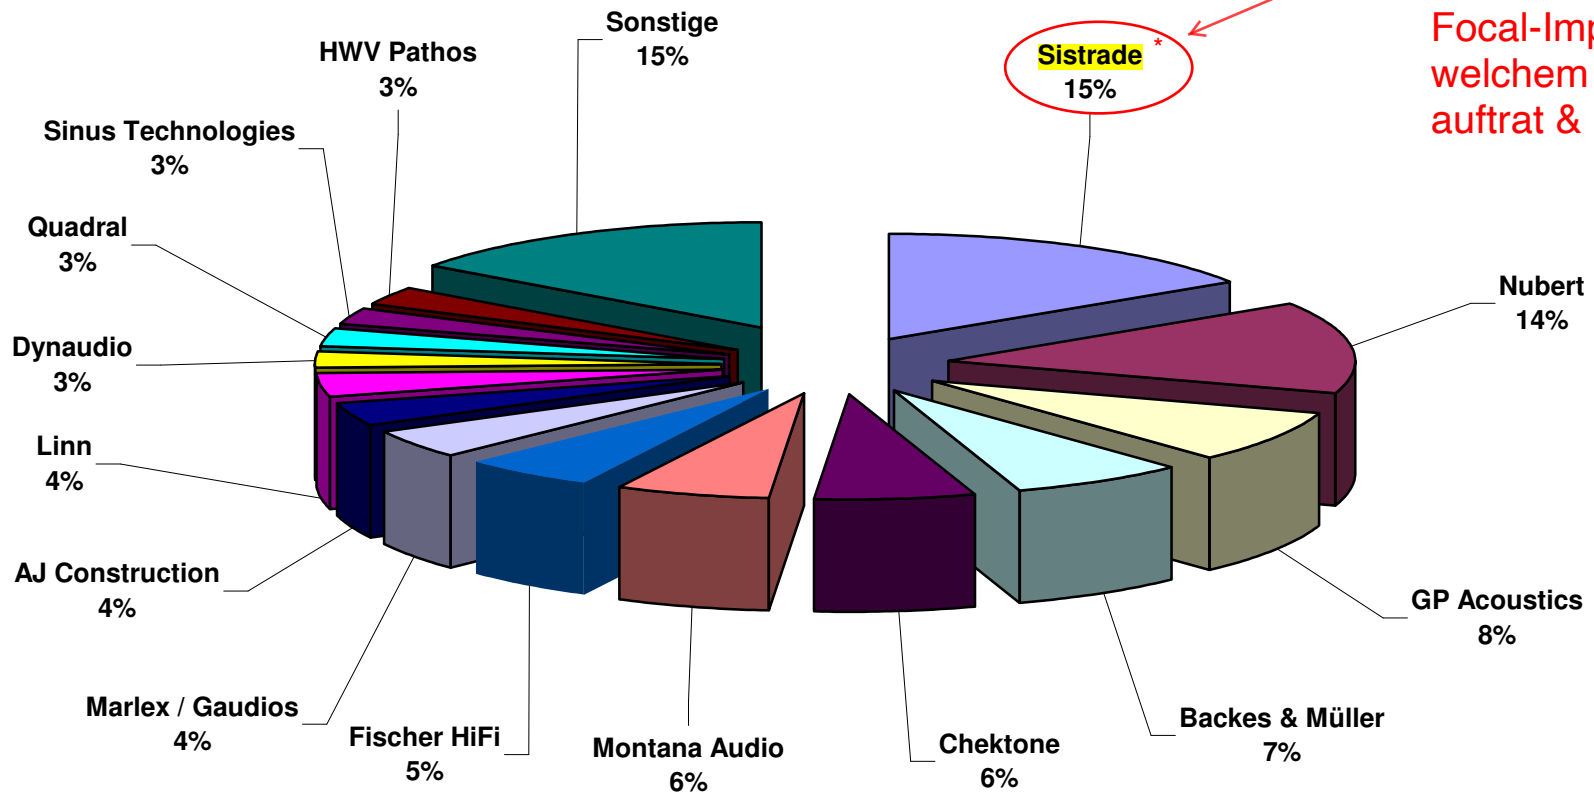

HIGH END SWISS 2012

Die beste Musikvorführung

* Fa. Sistrade war 2012 der damalige offizielle Focal-Importeur, unter welchem Hifi.Zuerich auftrat & assoziiert war.